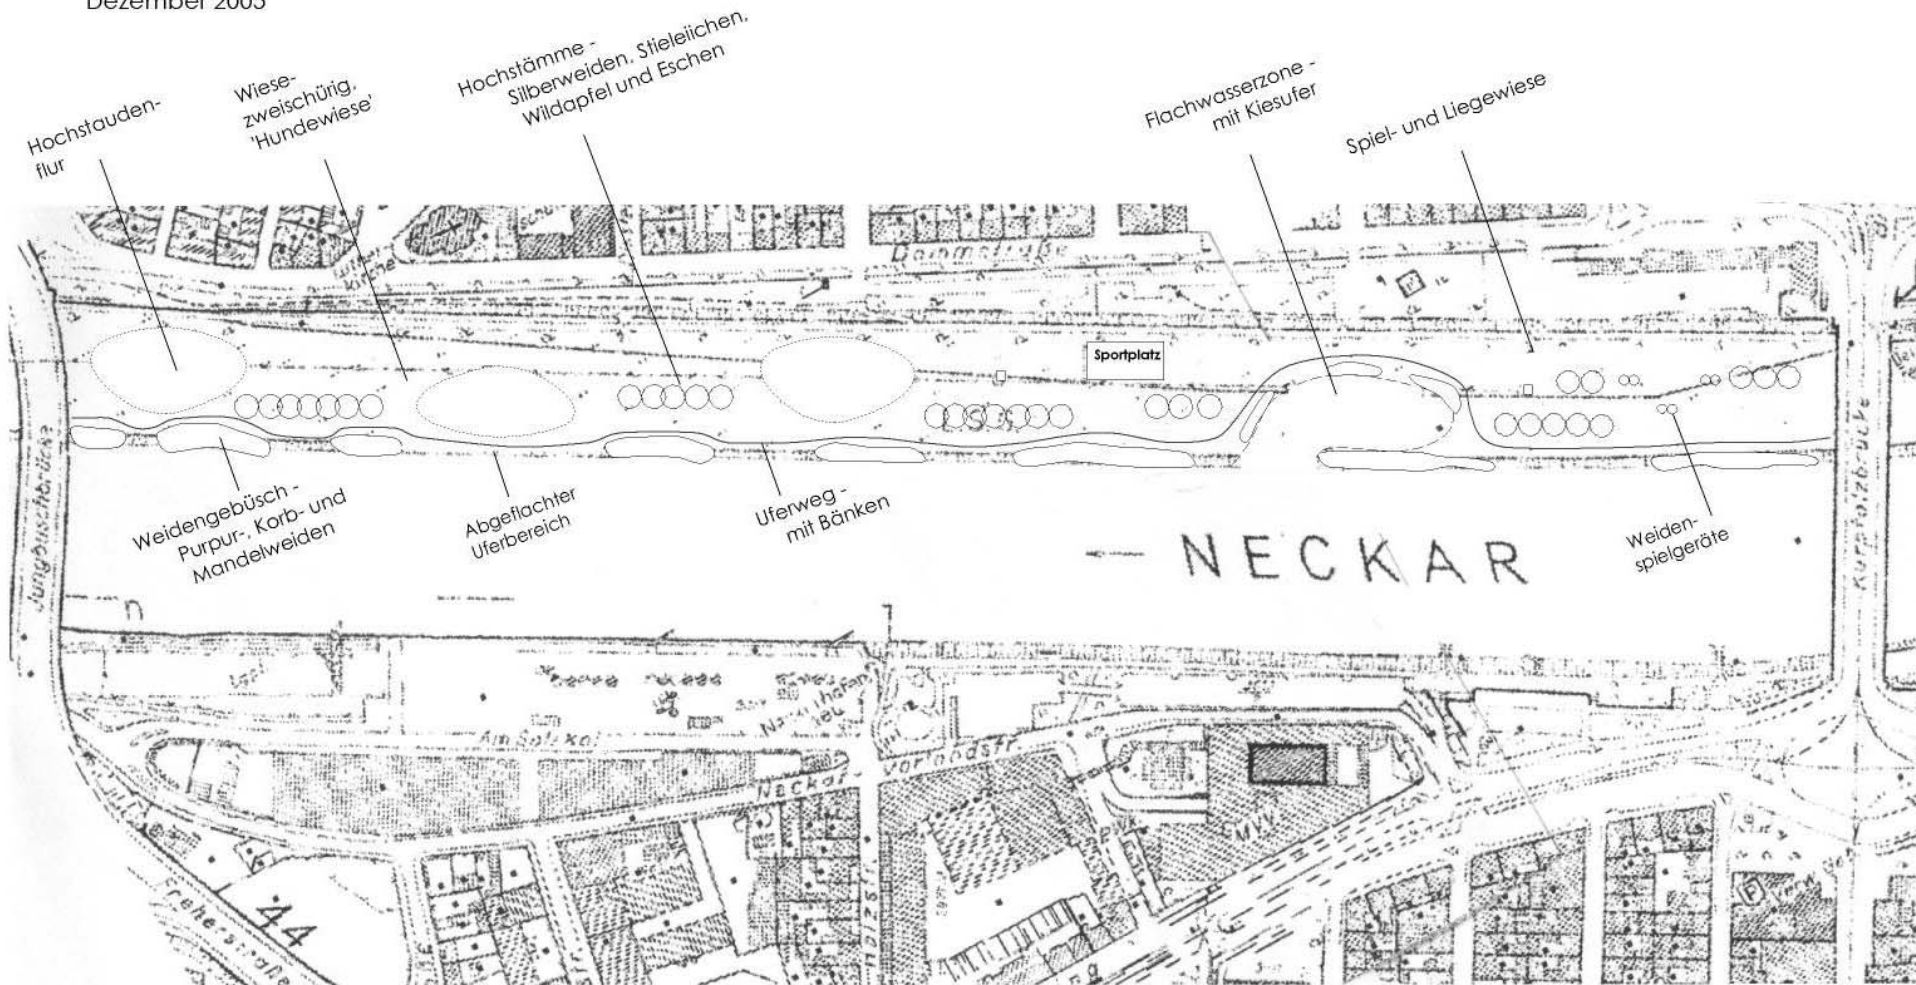

Lebendiges Neckarvorland

Bereich zwischen Jungbuschbrücke und Kurpfalzbrücke

Planung: Planungsbüro *Natur im Garten* im Auftrag des Umweltforums Mannheim

Dezember 2005

Maßstab 1 : 2500

Natur im Garten

Planungsbüro